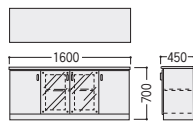

- ワークステーション
- デスク
- OAテーブル・ラック
- ハイグレードチェア
- オフィスチェア
- ローテーションスクリーン
- 会議・ミーティングテーブル
- 会議・ミーティングチェア
- 会議・研修室用家具・備品
- ホワイトボード・掲示板
- セカンドスペース・リフレッシュ家具
- システム収納家具・スライド書架
- 収納家具・整理用品
- ロッカー・シューズボックス
- 耐火金庫

●サイドボード

93-5045-0 VP12-SB
¥195,000

W1600×D450×H700 ●54kg
●棚板3枚付

VP-12と同色、同仕様のテーブルがシリーズに加わりました。

●ミーティングテーブル

93-5056-0 VP12-1875MT
¥145,000

W1800×D750×H720 ●51kg
●天板/メラミン化粧板(ダークブラウン)
ポストフォーム加工、30mm厚

point デスクには便利な開閉カバー付コードホールを標準装備。
コードホールカバーは差し込み式。机上面との段差が少ないフラットなデザイン。
電源コンセントなどのオプションの取付ができます。