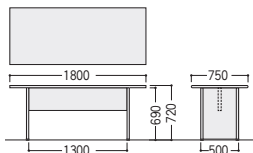

●サイドボード

93-5045-0 VP12-SB
¥195,000

W1600×D450×H700 ●54kg
●棚板3枚付

VP-12と同色、同仕様のテーブルがシリーズに加わりました。

●ミーティングテーブル

93-5056-0 VP12-1875MT
¥145,000

W1800×D750×H720 ●51kg
●天板/メラミン化粧板(ダークブラウン)
ポストフォーム加工、30mm厚

point デスクには便利な開閉カバー付コードホールを標準装備。
コードホールカバーは差し込み式。机上面との段差が少ないフラットなデザイン。
電源コンセントなどのオプションの取付ができます。