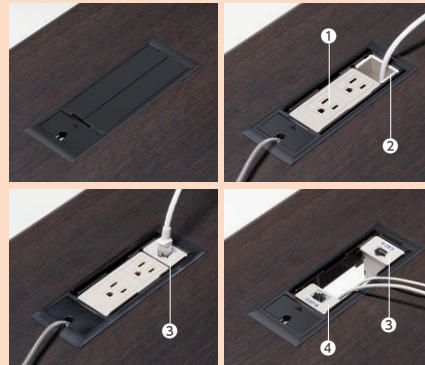

●サイドボード

93-5045-0 VP12-SB
¥195,000

W1600×D450×H700 ●54kg
●棚板3枚付

VP-12と同色、同仕様のテーブルがシリーズに加わりました。

●ミーティングテーブル

93-5056-0 VP12-1875MT
¥145,000

W1800×D750×H720 ●51kg
●天板/メラミン化粧板(ダークブラウン)
ポストフォーム加工、30mm厚

point デスクには便利な開閉カバー付コードホールを標準装備。
コードホールカバーは差し込み式。机上面との段差が少ないフラットなデザイン。
電源コンセントなどのオプションの取付ができます。

〈標準装備〉

●オプション使用例

- ①アース付2口コンセント
11-0002-0 AC-2E ¥5,400
●コード長さ3m ●合計1500ワット
- ②LANジャックホルダー
11-0193-0 AC-LH ¥1,500
●1ホルダーに2ヶジャック取付可
- ③LAN用中継コネクタ
11-0004-0 AC-LA ¥3,700
●RJ45 (カテゴリ-5) モジュラージャック1口
11-3497-0 AC-LA6 ¥7,000
●RJ45 (カテゴリ-6) モジュラージャック1口
- ④電話用中継コネクタ
11-0003-0 AC-TE ¥3,700
●NTT仕様標準モジュラージャック1口